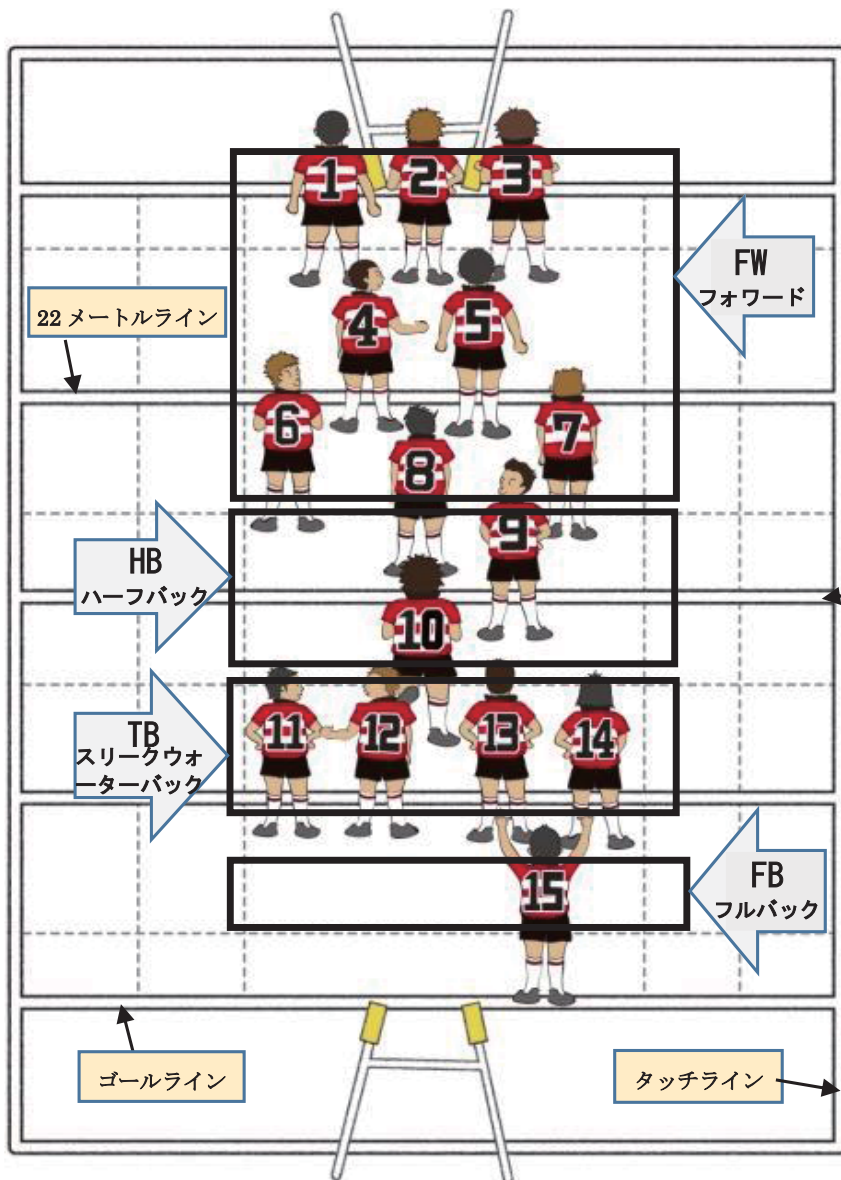

スクラム最前列。
走力が不可欠。

HO

フッカー(②)

フロントローの真ん中。
スクラムにおけるリーダー的存在。

LO

ロック(④,⑤)

スクラムの2列目。
高さと大きさを生かしたプレー。

NO.8

ナンバー
エイト(⑧)
パワー、スピード、状況判断にすぐれ、リーダーシップを持ったプレイヤー。

SO

スタンド
オフ(⑩)
バックス陣の攻撃の起点。最も効果的な攻撃法をバック스에サインで伝える。

FL

フランカー
(⑥,⑦)
攻撃と防御の機動力となるオールラウンドプレイヤー。

SH

スクラム
ハーフ(⑨)
常にボールの出るところにいないといけない。小柄なプレイヤーが多い。

WTB