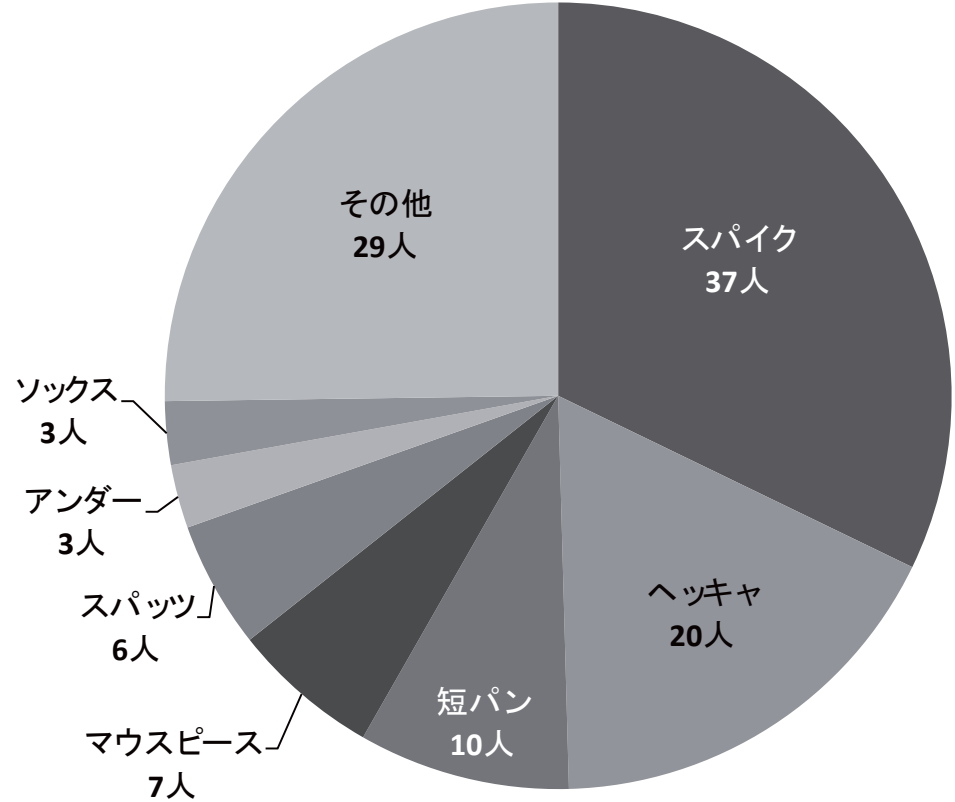

⑥
To. 3回生 野呂真楠
チャライケメン
From. 1回生 蔵座

⑦
To. 1回生 山田一平
生意気
From. 3回生 野呂

大学選手権出場決定!! 引き続きポジションごとに紹介します。

★次回はウィングを紹介します★

第5回

選手115人に聞きました！

『俺の、こだわりのラグビーグッズ』

《その他の選手のコメント》