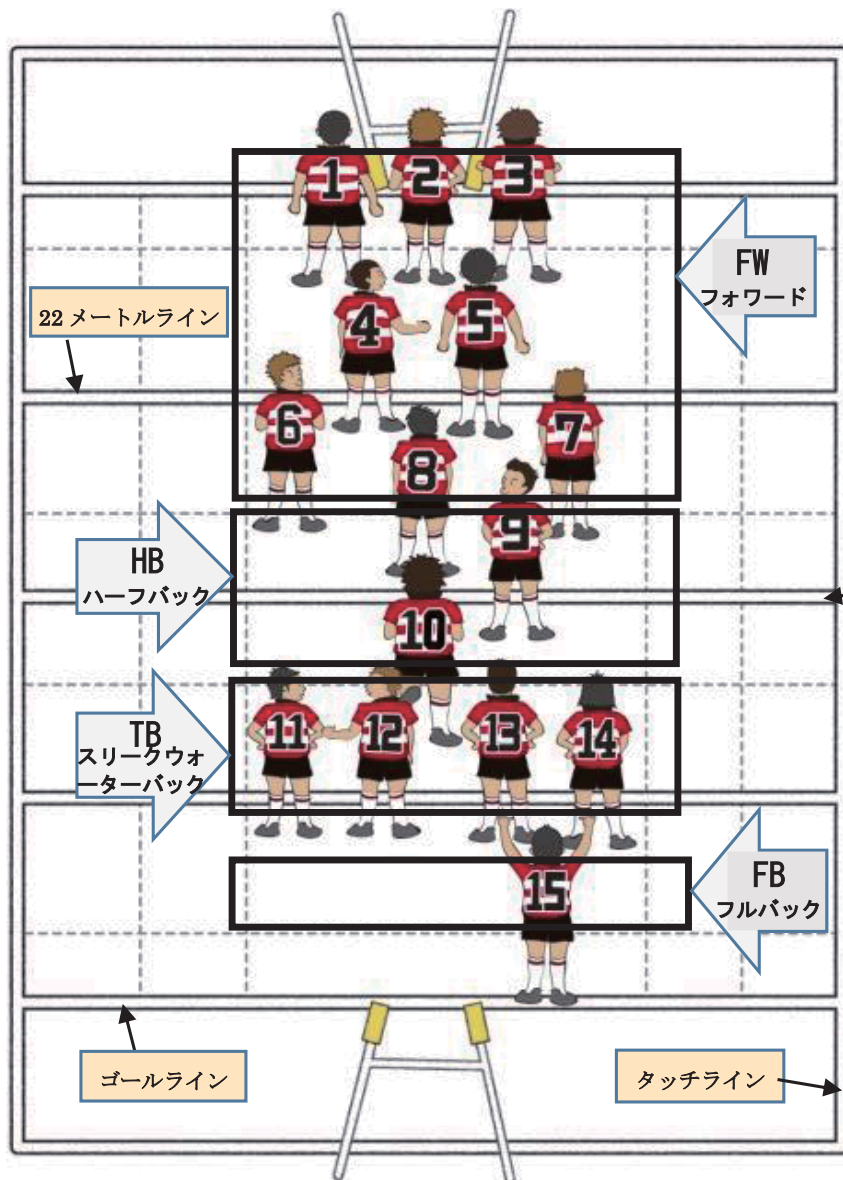

ポジション説明

PR

プロップ(①,③)

スクラム最前列。
走力が不可欠。

HO

フッカー(②)

フロントローの真ん中。
スクラムにおけるリーダー的存在。

LO

ロック(④,⑤)

スクラムの2列目。
高さと大きさを生かしたプレー。

NO.8

ナンバー
エイト(⑧)
パワー、スピード、状況判断にすぐれ、リーダーシップを持ったプレイヤー。

SO

スタンド
オフ(⑩)
バックス陣の攻撃の起点。最も効果的な攻撃法をバック스에サインで伝える。

FL

フランカー
(⑥,⑦)
攻撃と防御の機動力となるオールラウンドプレイヤー。

SH

スクラム
ハーフ(⑨)
常にボールの出るところにいないといけない。小柄なプレイヤーが多い。

WTB

ウイング(⑪,⑭)

チームきっての快速ランナー。相手を押しつけて前進できるパワー、正確なタックル力が必要。

FB

フルバック(⑮)

相手に蹴り込まれても慌てない、冷静沈着、確実なプレーができなければ務まらない。

CTB

センター(⑫,⑬)

味方との連携や個人技を生かしてトライを目指す。タックル、キック力が必要。