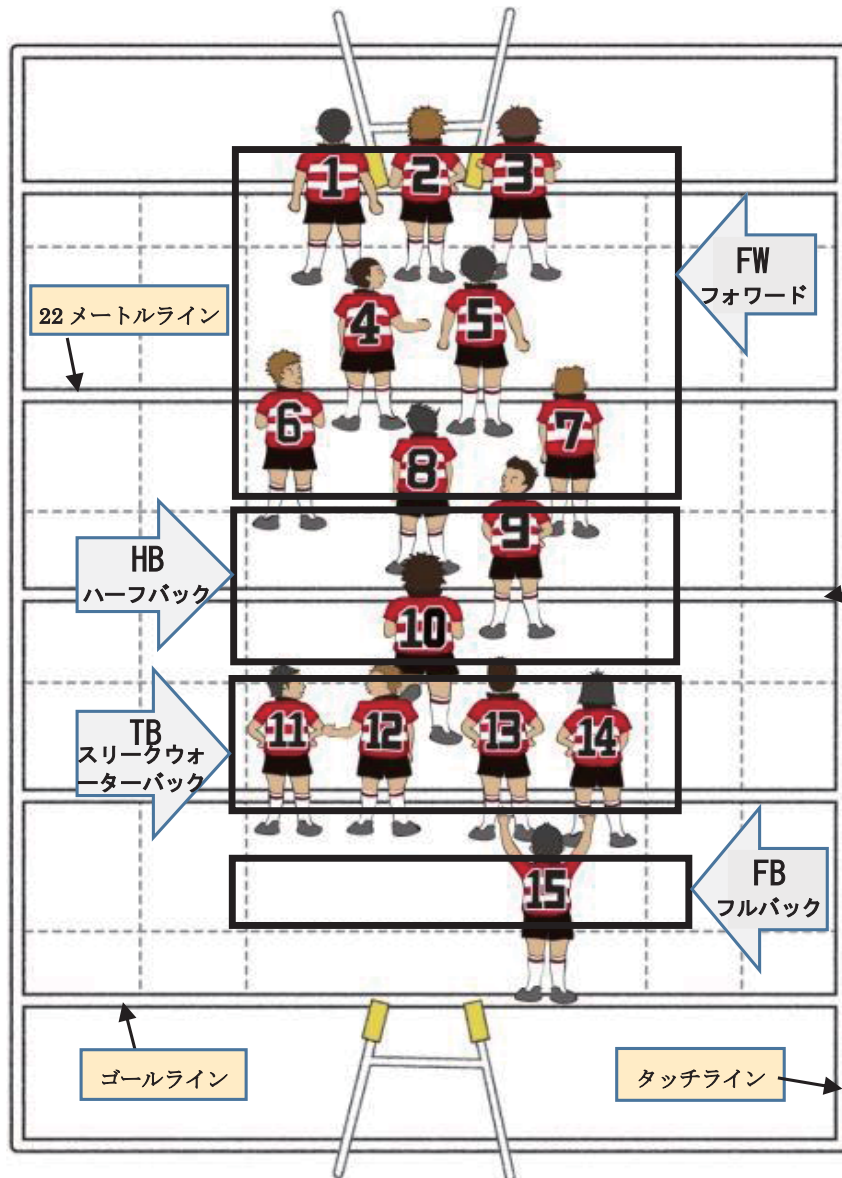

ポジション説明

PR

プロップ(①,③)

スクラム最前列。
走力が不可欠。

HO

フッカー(②)

フロントローの真ん中。
スクラムにおけるリーダー的存在。

LO

ロック(④,⑤)

スクラムの2列目。
高さ大きさを生かしたプレー。

NO.8

ナンバー
エイト(⑧)
パワー、スピード、状況判断にすぐれ、リーダーシップを持ったプレイヤー。

SO

スタンド
オフ(⑩)
バックス陣の攻撃の起点。最も効果的な攻撃法をバックサインで伝える。

FL

フランカー
(⑥,⑦)
攻撃と防御の機動力となるオールラウンドプレイヤー。

SH

スクラム
ハーフ(⑨)
常にボールの出るところにいないといけない。小柄なプレイヤーが多い。

WTB

ウイング(⑪,⑭)
チームきっての快速ランナー。相手を押しのけて前進できるパワー、正確なタックル力が必要。

FB

フルバック(⑮)
相手に蹴り込まれても慌てない、冷静沈着、確実なプレーができなければ務まらない。

CTB

センター(⑫,⑬)
味方との連携や個人技を生かすトライを目指す。タックル、キック力が必要。