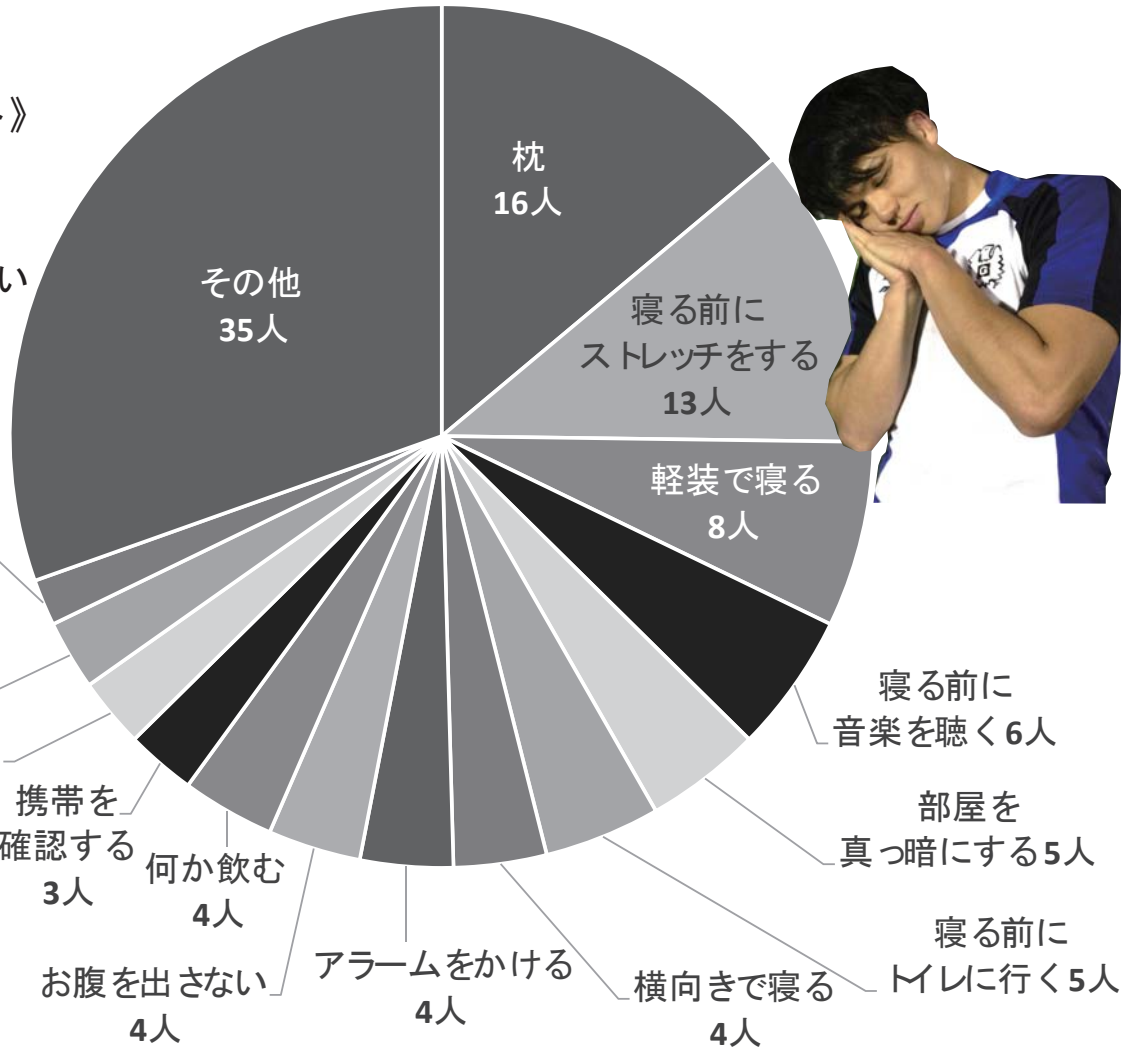

選手115人に聞きました!

第4回

『俺の、寝る時のこだわり』

《その他の選手のコメント》

- ・足だけ布団から出す
- ・単語帳を読む
- ・クーラーをなるべくかけない
- ・お腹を冷やさない
- ・布団に足を絡める