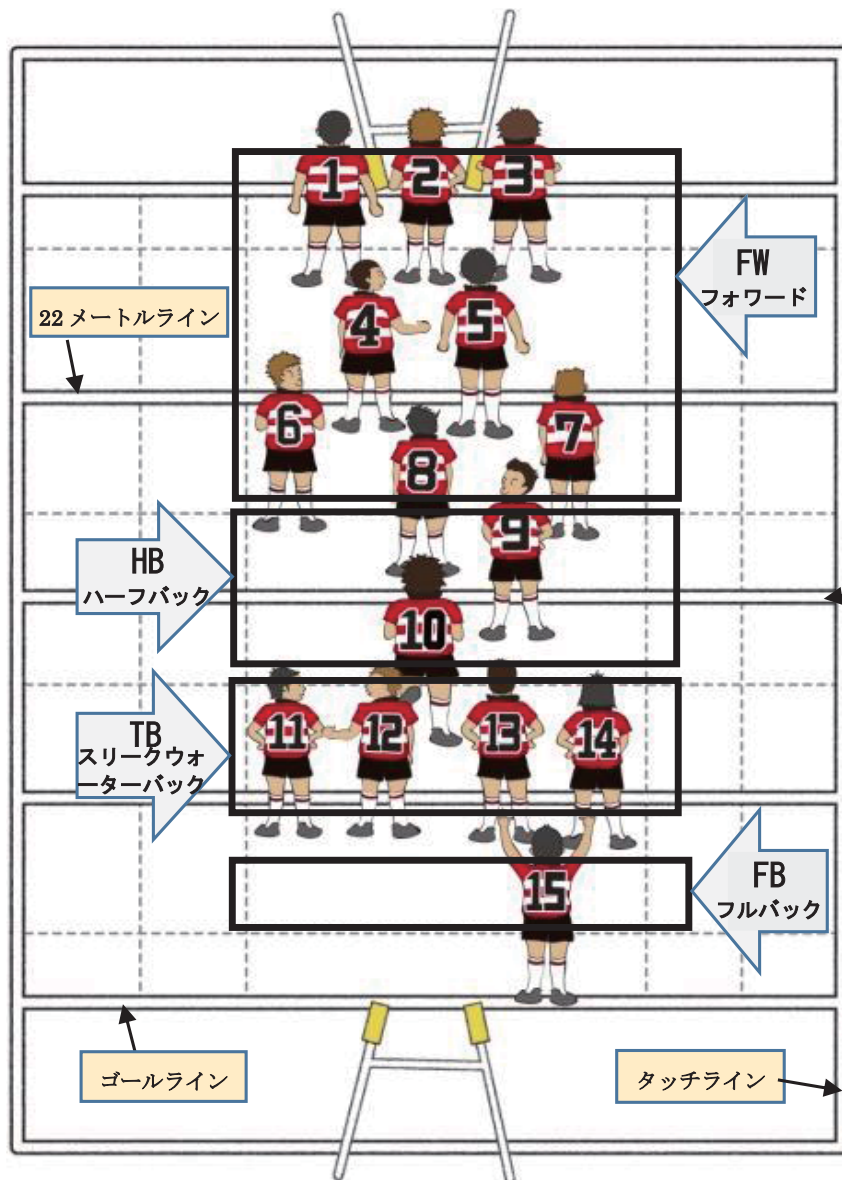

ポジション説明

PR

プロップ(①,③)

スクラム最前列。
走力が不可欠。

HO

フッカー(②)

フロントローの真ん中。
スクラムにおけるリーダー的存在。

LO

ロック(④,⑤)

スクラムの2列目。
高さ大きさを生かしたプレー。

NO.8

ナンバー
エイト(⑧)
パワー、スピード、状況判断にすぐれ、リーダーシップを持ったプレイヤー。

SO

スタンド
オフ(⑩)
バックス陣の攻撃の起点。最も効果的な攻撃法をバック스에サインで伝える。

FL

フランカー
(⑥,⑦)
攻撃と防御の機動力となるオールラウンドプレイヤー。

SH

スクラム
ハーフ(⑨)
常にボールの出るところにいないなければならない。小柄なプレイヤーが多い。

WTB

ウイング(⑪,⑭)
チームきっての快速ランナー。相手を押しのけて前進できるパワー、正確なタックル力が必要。

FB

フルバック(⑮)
相手に蹴り込まれても慌てない、冷静沈着、確実なプレーができなければ務まらない。

CTB

センター(⑫,⑬)
味方との連携や個人技を生かすトライを目指す。タックル、キック力が必要。