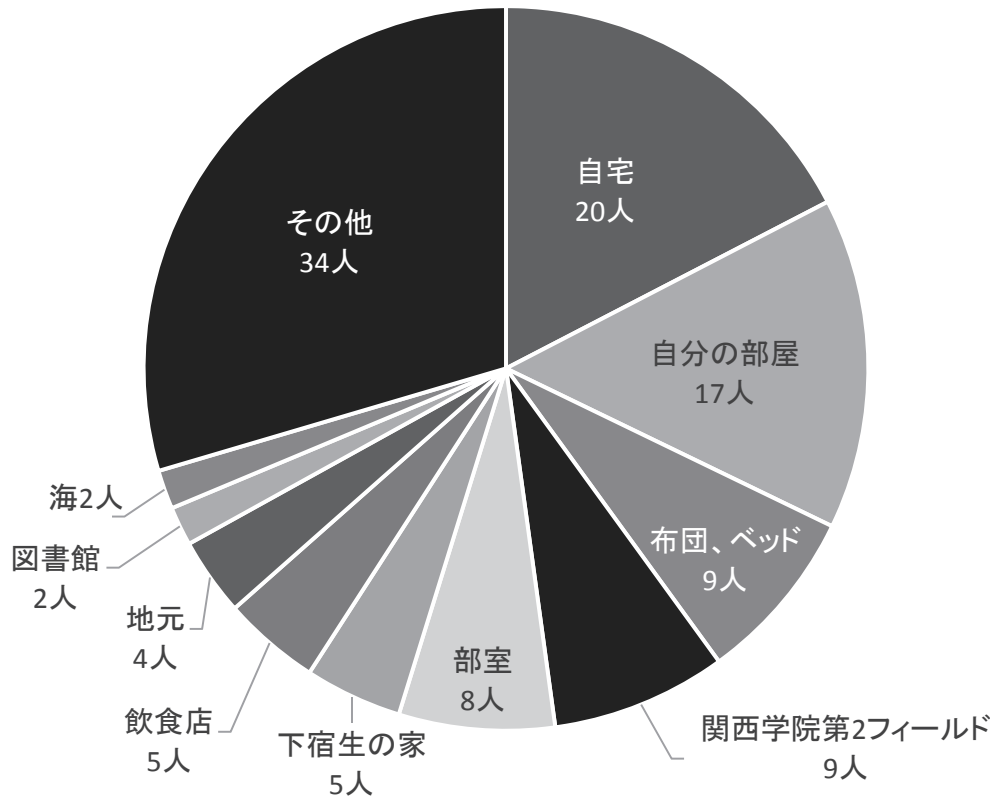

⑩
To. 2回生 西村裕太郎
天然パーマ
From. 4回生 中村

次回は NO.8 を紹介します！お楽しみに！！

To. 1回生 佐藤翔馬
どっさり
From. 3回生 笹井

To. 2回生 柴原世良
大親友
From. 1回生 佐藤

To. 2回生 新迫慶太
男の中の男
From. 2回生 柴原

To. 4回生 中村圭佑
愛想笑い
From. 4回生 長野

To. 4回生 長野成吾
毎年ハロウィンになると
一番面白いコスプレをして
みんなを笑わせる男
From. 4回生 鈴木

To. 4回生 鈴木将大
頼れるストイックキャプテン
From. 2回生 新迫

第2回

選手115人に聞きました！

『俺の、こだわりの場所』

《その他の選手の意見》

- ・バスの1番後ろの端の席
- ・マンション前の自動販売機
- ・家のトイレ
- ・家にある水槽の前

部室サイコー！

いかにリラックスできるかが決め手！？