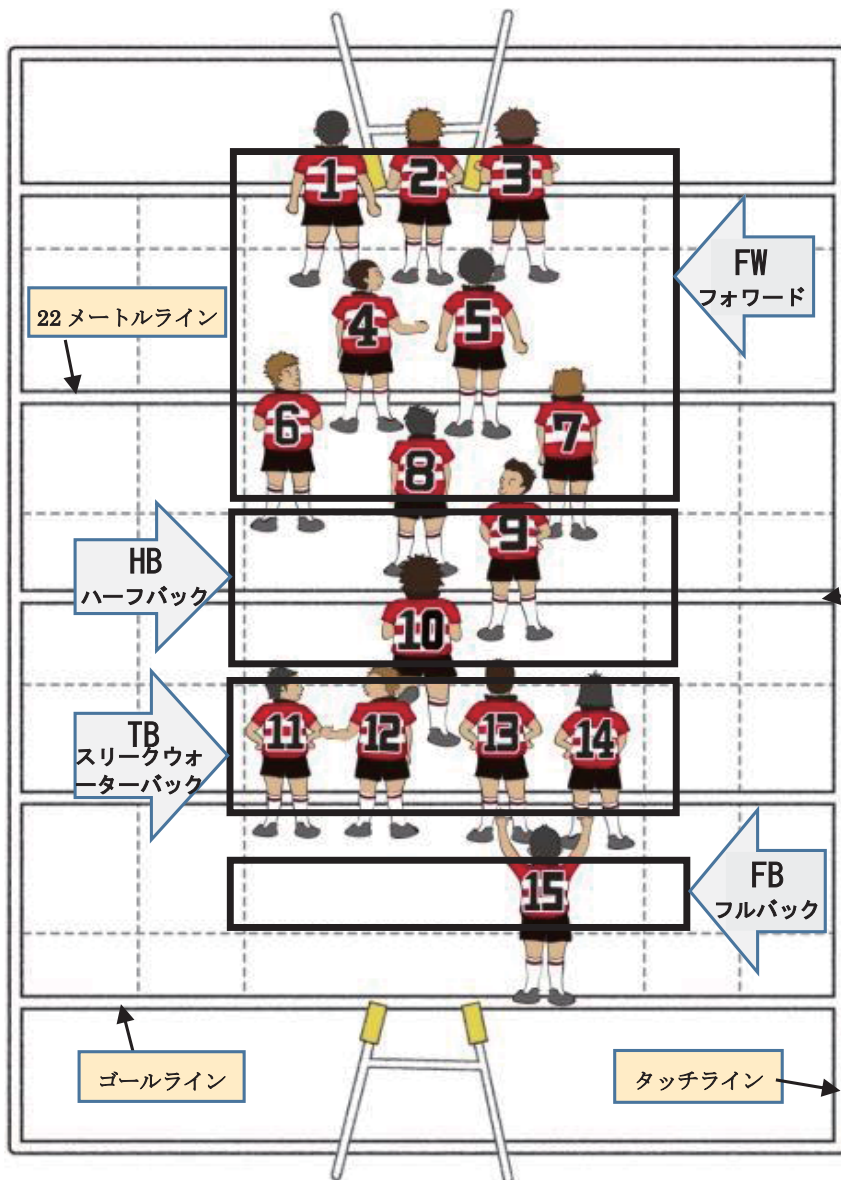

プロップ(①,③)

スクラム最前列。
走力が不可欠。

HO

フッカー(②)

フロントローの真ん中。
スクラムにおけるリーダー的存在。

LO

ロック(④,⑤)

スクラムの2列目。
高さと大きさを生かしたプレー。

NO.8

ナンバー
エイト(⑧)
パワー、スピード、状況判断にすぐれ、リーダーシップを持ったプレイヤー。

SO

スタンド
オフ(⑩)
バックス陣の攻撃の起点。最も効果的な攻撃法をバック스에サインで伝える。

FL

フランカー
(⑥,⑦)
攻撃と防御の機動力となるオールラウンドプレイヤー。

SH

スクラム
ハーフ(⑨)
常にボールの出るところにいないなければならない。小柄なプレイヤーが多い。