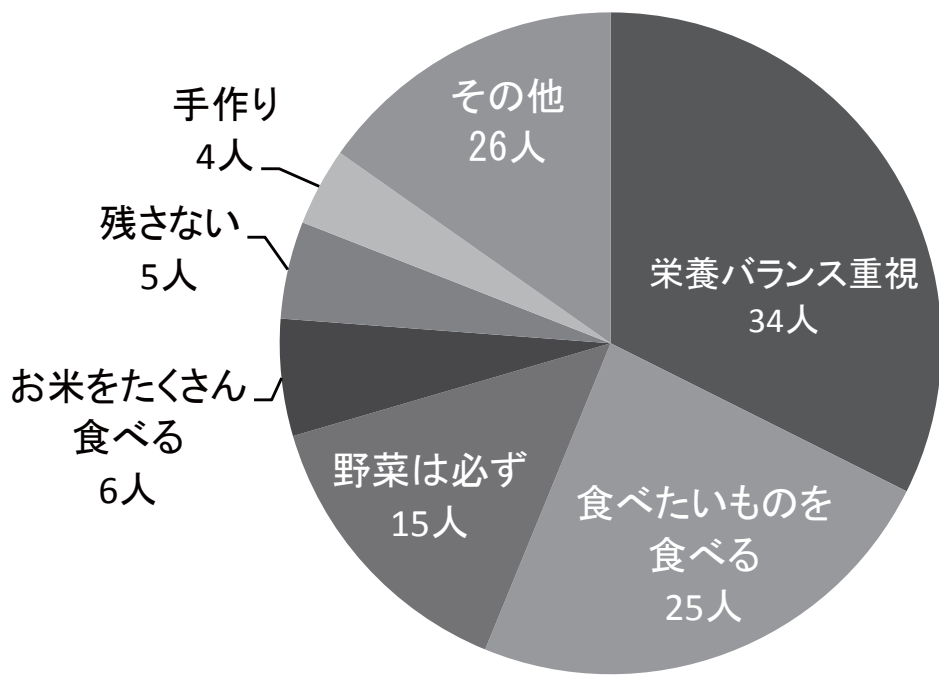

⑫
To. 2回生 土谷啓起
膝がすごい
From. 1回生 田籠

選手115人に聞きました！

第1回

『俺の、食事のこだわり』

量も大事です！

栄養バランス重視の選手の中で1番多かった声は、、、

“高タンパク質、低脂肪の食事”

選手にとって、食事は勝つための原動力！
栄養バランスを気にかけて、意識の高い選手が多いという結果になりました。
「ママの味！」という微笑ましい意見や、「食べたいものを食べただけ食べる」というラグビー部らしい意見もありました。