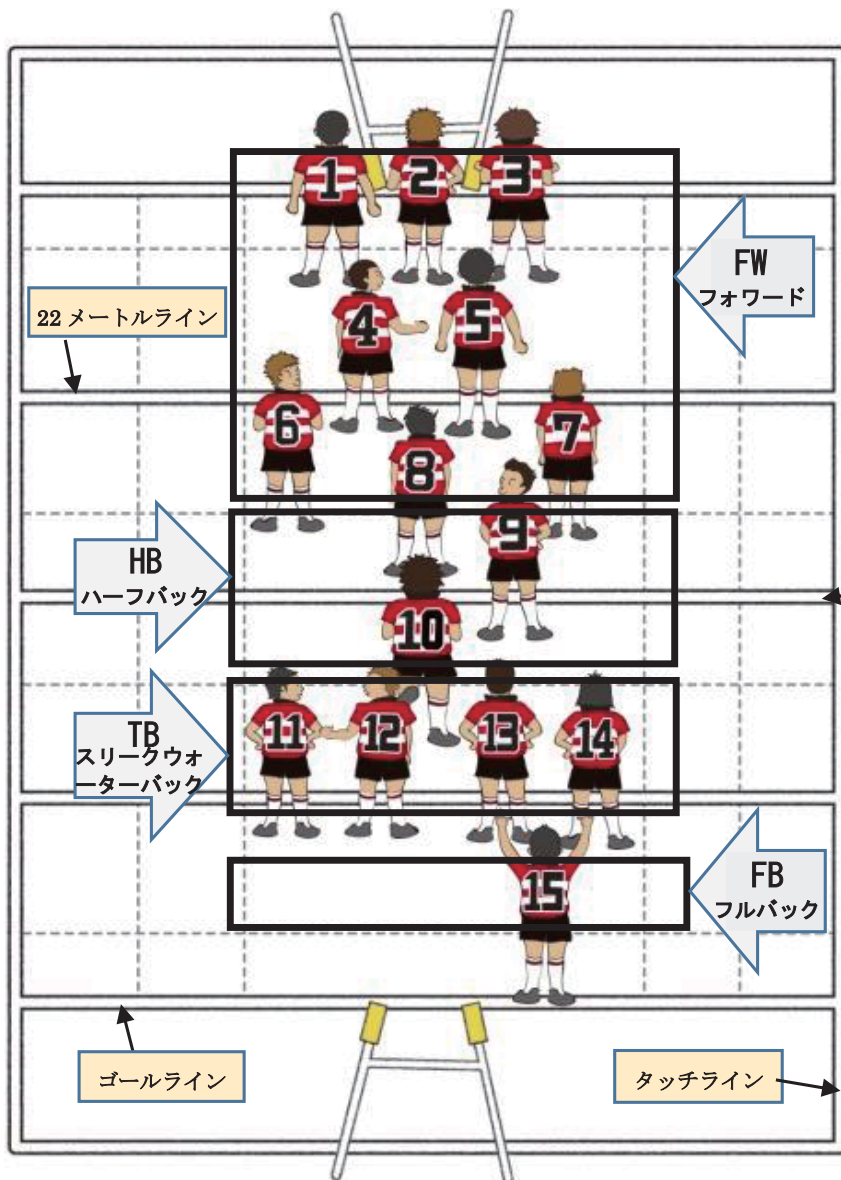

スクラム最前列。
走力が不可欠。

HO

フッカー(②)

フロントローの真ん中。
スクラムにおけるリーダー的存在。

LO

ロック(④,⑤)

スクラムの2列目。
高さと大きさを生かしたプレー。

NO.8

ナンバー
エイト(⑧)
パワー、スピード、状況判断にすぐれ、リーダーシップを持ったプレイヤー。

SO

スタンド
オフ(⑩)
バックス陣の攻撃の起点。最も効果的な攻撃法をバック스에サインで伝える。

FL

フランカー
(⑥,⑦)
攻撃と防御の機動力となるオールラウンドプレイヤー。

SH

スクラム
ハーフ(⑨)
常にボールの出るところにいないなければならない。小柄なプレイヤーが多い。

WTB