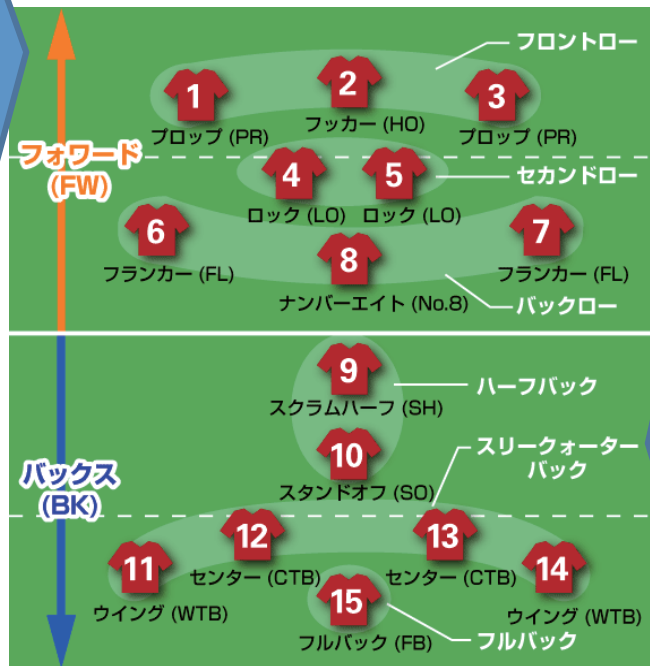

また、5月1日以降は関西学院大学体育会ラグビー部ホームページのファンクラブページからお申込みいただけます。

ご不明な点等ございましたら、下記までご連絡ください。

mail✉ : fanclub@kgurfc.net

部携帯☎ : 080-3827-6321

ポジションと役割

PR (①,③)

スクラムの最前列。スクラムを支える屈強な体が求められる。

HO (②)

フロントローの真ん中。ラインアウトのスローイングを担当することが多い。

LO (④,⑤)

スクラムの2列目。ラインアウトではジャンパーを担当することが多い。

FL (⑥,⑦)

高いフィットネスと強い肉体、精神力が求められる。

No.8 (⑧)

ゲームの流れを読みチャンスをつくりピンチを救う。オールラウンダー。

SH (⑨)

FWとBKの両方を活かす。パスが最大の仕事。小柄な選手も多い。

SO (⑩)

パス、キック、ランと頭脳を駆使してゲームを組み立てる司令塔。高い判断力が求められる。

CTB (⑫,⑬)

パスがうまく、判断がよく、タックルも強い。試合を作ったり相手を抜く力も必要とされる。

WTB (⑪,⑭)

チームで一番の俊足であることが多い。運動量が豊富である。

FB (⑮)

最後尾にいるディフェンスの要。全体を見渡し、的確な指示を与える。キックや攻撃時のライン参加が見せ場。

見ているものを魅了するラグビーに欠かせないプレー
反則

ノットリリースザボール
ノットロールアウェイ

タックル

ボールがタッチになるとラインアウトによって再開される

反則
ノットストレート

ラインアウト

ノックオンやスローフォワードなどの軽い反則があった場合、相手チームのボールで再開されるときのリセットプレー